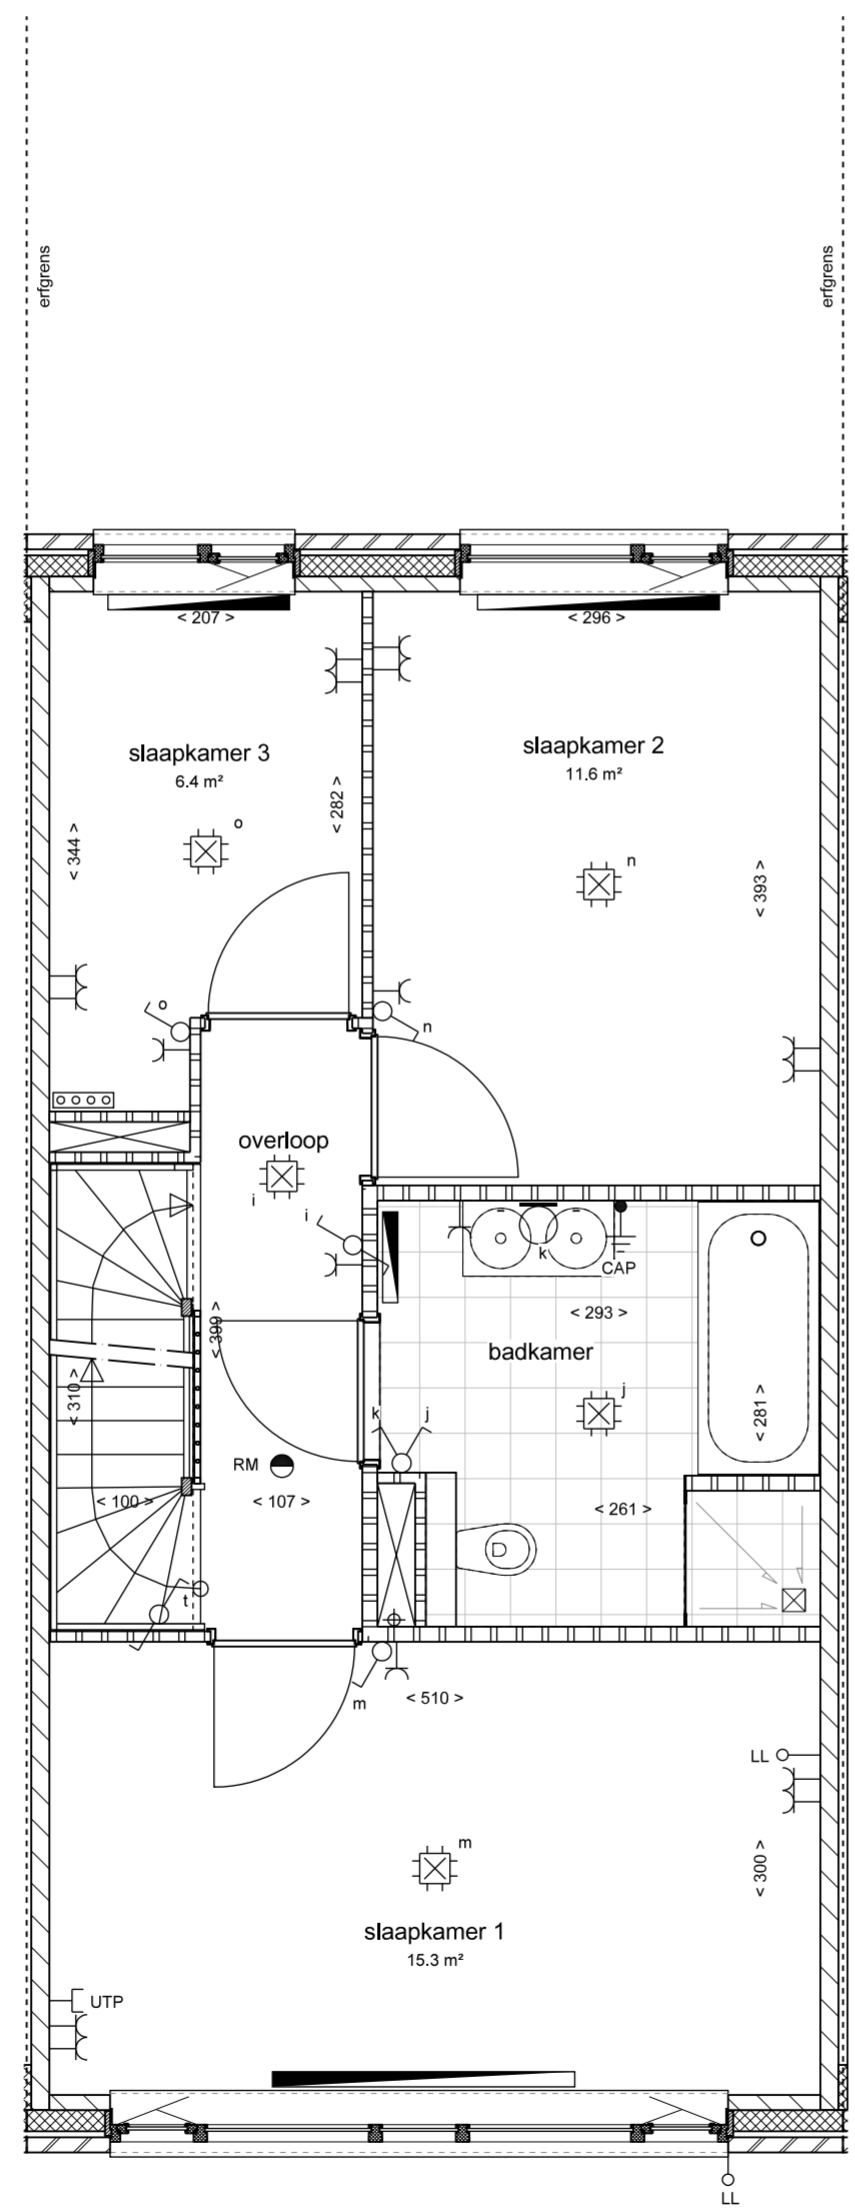

kavel even nummers: berging gespiegeld
 kavel oneven nummers: berging als getekend

begane grond
E3, kavel 2 t/m 18

1e verdieping
E3, kavel 2 t/m 18

2e verdieping
E3, kavel 2 t/m 18

RENVOOI

-  Enkelpolige schakelaar
-  Dimmer
-  Jalouzie-schakelaar
-  Serieschakelaar
-  Wisselschakelaar
-  Enkelvoudige wandcontactdoos
-  Tweevoudige wandcontactdoos
-  Enkelvoudige wcd waterdicht
-  Perilex wandcontactdoos 2x230V
-  Perilex wandcontactdoos 400V
-  Aansluitpunt 230V
-  Centraaldoos
-  Wandlichtpunt
-  Centraal vereffeningspunt
-  Rookmelder
-  UTP aansluiting (cat5)
-  Cai aansluiting
-  KPN aansluiting
-  Thermostaat
-  Mechanische ventilatie
-  Loze leiding
-  Bel
-  Beldrukker
-  Radiator
-  Convector
-  Buitenkraan
-  Verdelers verwarming

MAATVOERING

- * Schakelaars 1050mm
- * Wandcontactdozen 300mm
- * Wandcontactdozen verkeersruimte 1050mm
- * Wandcontactdozen onb. ruimte 1050mm
- * Wandcontactdoos wasm./droger 1200mm
- * Data aansluiting 300mm
- * Buitenlichtpunt voordeur/achterdeur 2200mm
- * Buitenlichtpunt tuinberging 2400mm
- * Wandlichtpunt badkamer 1800mm
- * Beldrukker 1100mm
- * Thermostaat 1500mm