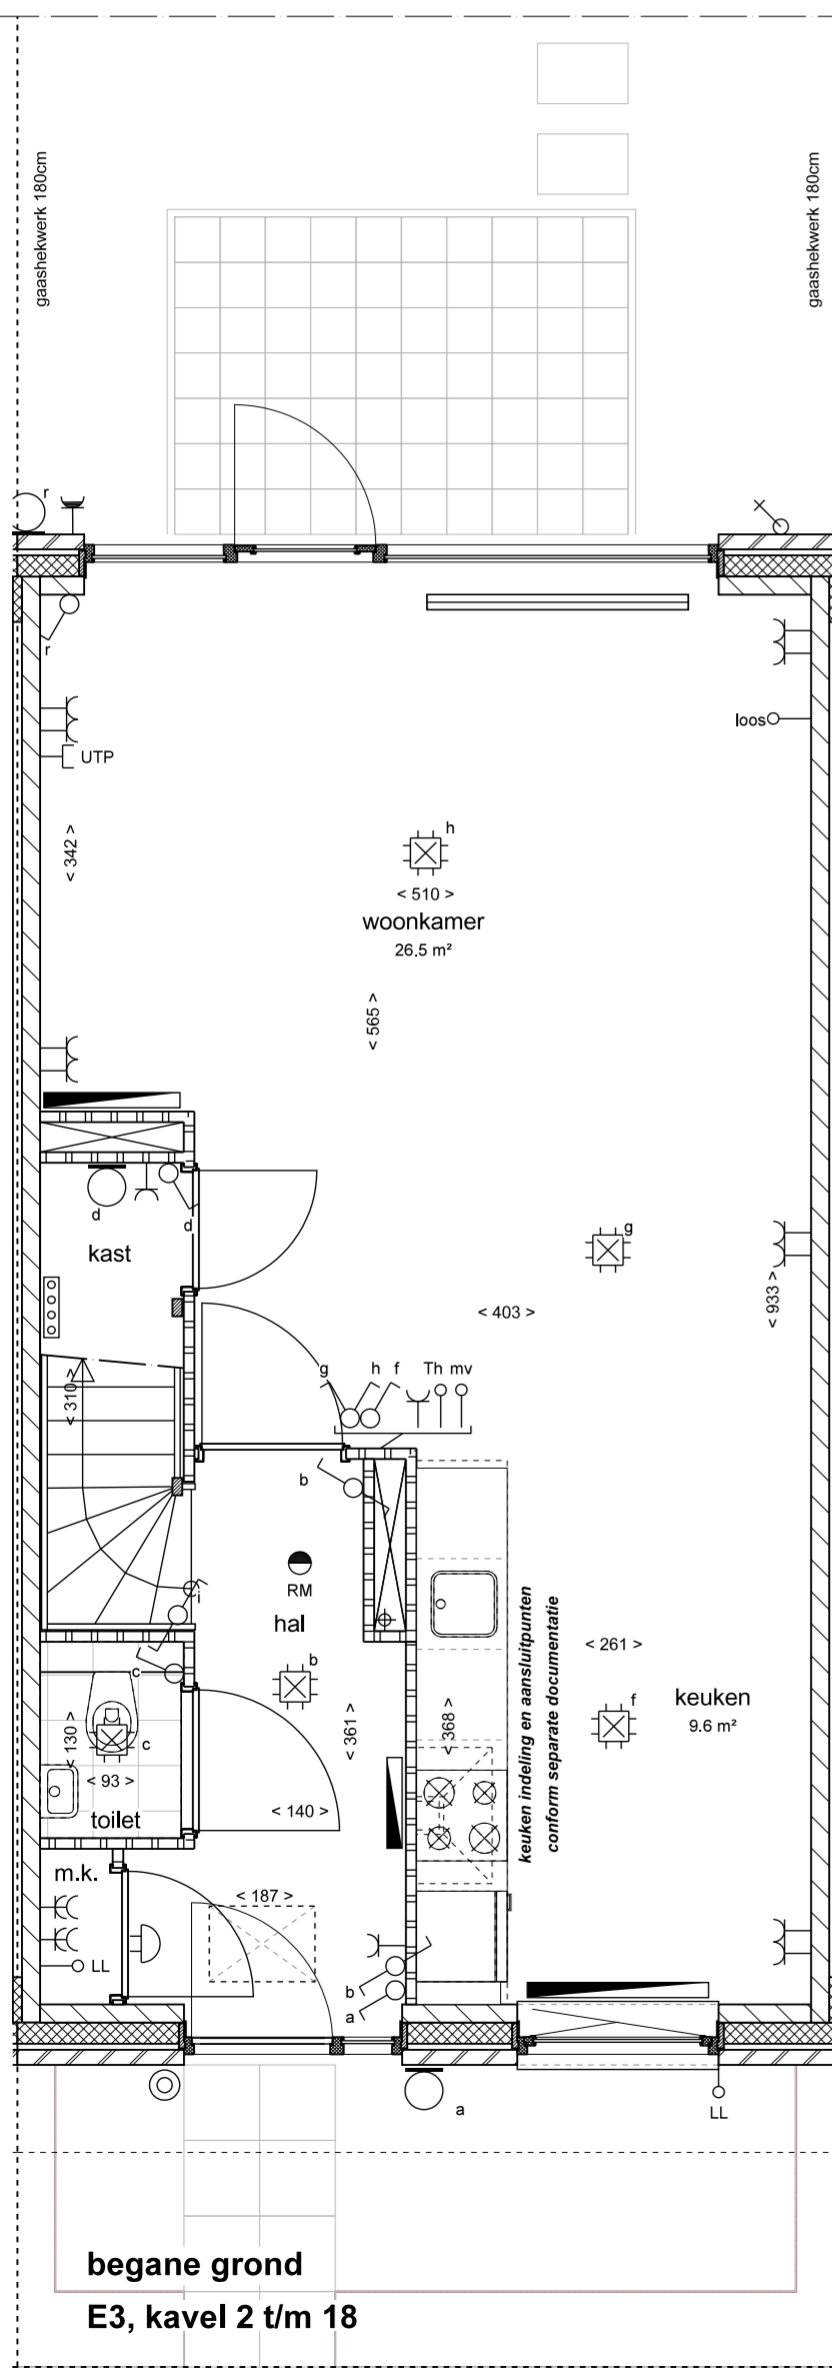

kavel even nummers: berging gespiegeld
 kavel oneven nummers: berging als getekend

begane grond
E3, kavel 2 t/m 18

1e verdieping
E3, kavel 2 t/m 18

2e verdieping
E3, kavel 2 t/m 18

RENVOOI

-  Enkelpolige schakelaar
-  Dimmer
-  Jalouzie-schakelaar
-  Serieschakelaar
-  Wisselschakelaar
-  Enkelvoudige wandcontactdoos
-  Tweevoudige wandcontactdoos
-  Enkelvoudige wcd waterdicht
-  Perilex wandcontactdoos 2x230V
-  Perilex wandcontactdoos 400V
-  Aansluitpunt 230V
-  Centraaldoos
-  Wandlichtpunt
-  Centraal vereffeningspunt
-  Rookmelder
-  UTP aansluiting (cat5)
-  Cai aansluiting
-  KPN aansluiting
-  Thermostaat
-  Mechanische ventilatie
-  Loze leiding
-  Bel
-  Beldrukker
-  Radiator
-  Convector
-  Buitenkraan
-  Verdelers verwarming

MAATVOERING

- * Schakelaars 1050mm
- * Wandcontactdozen 300mm
- * Wandcontactdozen verkeersruimte 1050mm
- * Wandcontactdozen onb. ruimte 1050mm
- * Wandcontactdoos wasm./droger 1200mm
- * Data aansluiting 300mm
- * Buitenlichtpunt voordeur/achterdeur 2200mm
- * Buitenlichtpunt tuinberging 2400mm
- * Wandlichtpunt badkamer 1800mm
- * Beldrukker 1100mm
- * Thermostaat 1500mm

DELTA KWARTIER
 EEN HEERLIJK THUIS

Type E3 - BOUWNR. 2 t/m 18

Deltakwartier te Arnhem
 Verhuurtekening
 Plattegronden

Schaal:
 1:50

Datum:
 15-12-2017

Bladnummer:
E3-V02