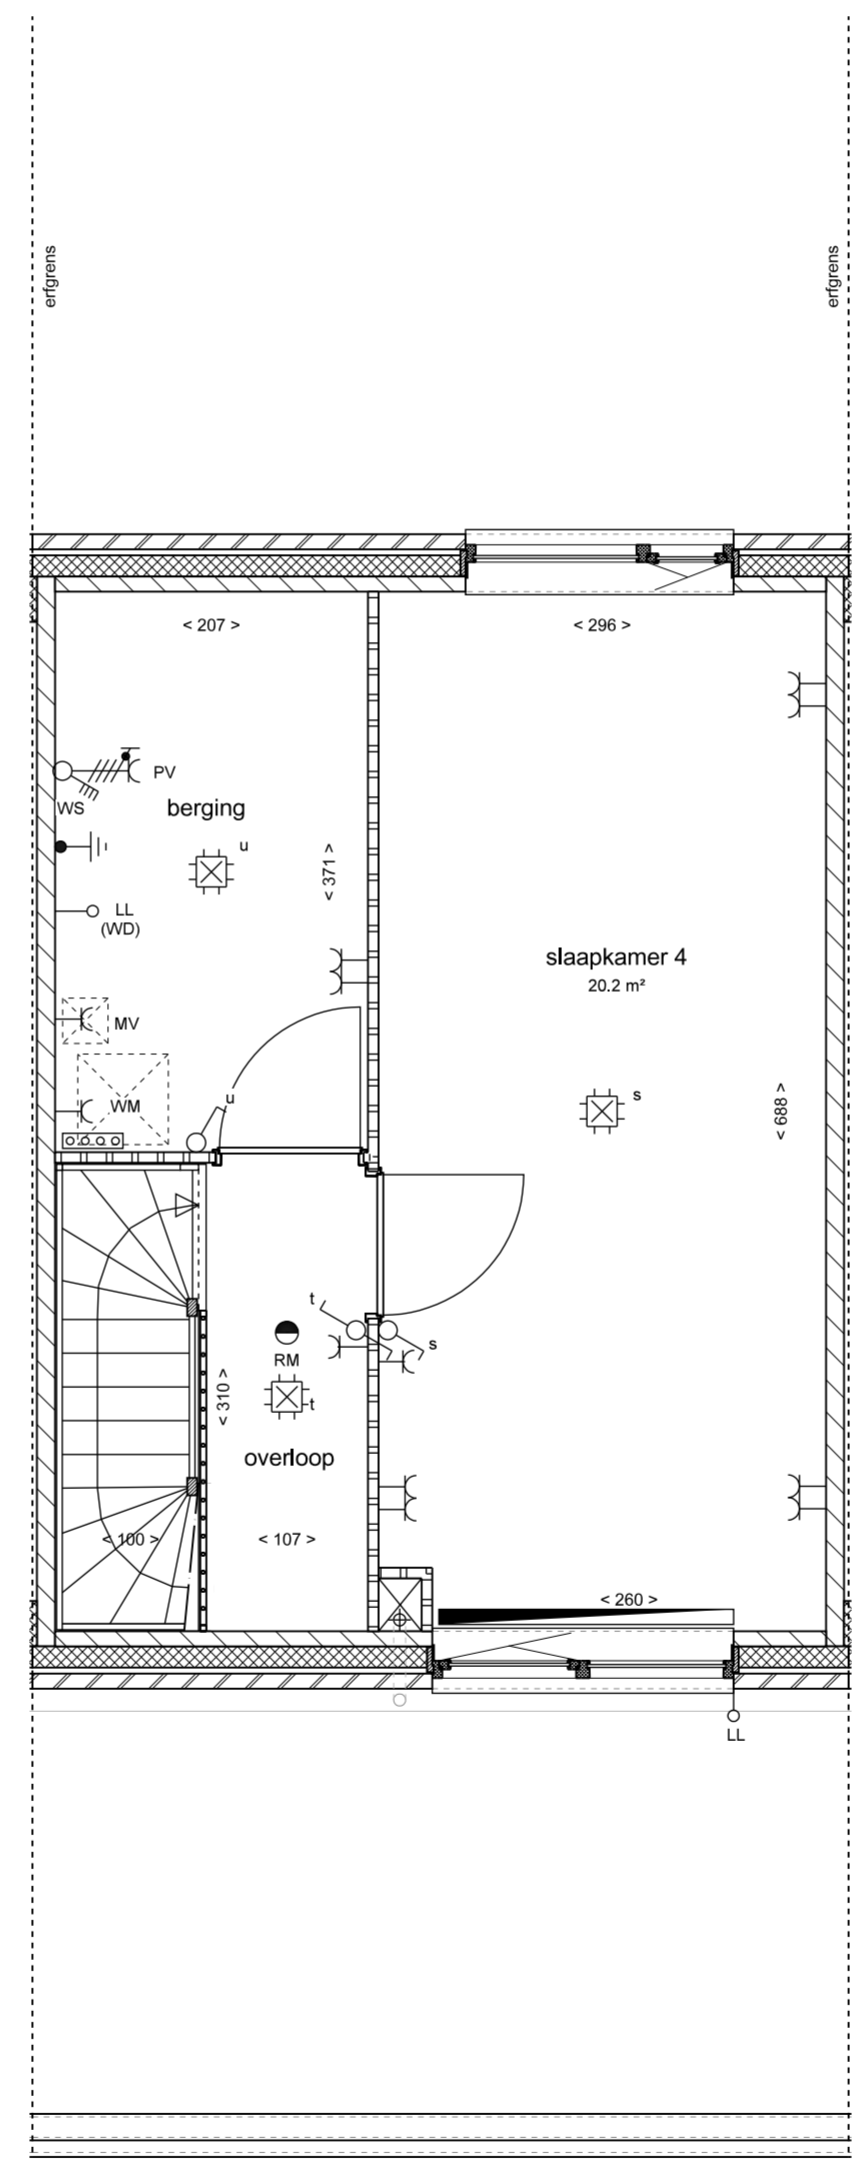

kavel even nummers: berging gespiegeld
 kavel oneven nummers: berging als getekend

begane grond
E3, kavel 2 t/m 18

1e verdieping
E3, kavel 2 t/m 18

2e verdieping
E3, kavel 2 t/m 18

RENVOOI

-  Enkelpolige schakelaar
-  Dimmer
-  Jalouzie-schakelaar
-  Serieschakelaar
-  Wisselschakelaar
-  Enkelvoudige wandcontactdoos
-  Tweevoudige wandcontactdoos
-  Enkelvoudige wcd waterdicht
-  Perilex wandcontactdoos 2x230V
-  Perilex wandcontactdoos 400V
-  Aansluitpunt 230V
-  Centraaldoos
-  Wandlichtpunt
-  Centraal vereffeningspunt
-  Rookmelder
-  UTP aansluiting (cat5)
-  Cai aansluiting
-  KPN aansluiting
-  Thermostaat
-  Mechanische ventilatie
-  Loze leiding
-  Bel
-  Beldrukker
-  Radiator
-  Convector
-  Buitenkraan
-  Verdelers verwarming

MAATVOERING

- * Schakelaars 1050mm
- * Wandcontactdozen 300mm
- * Wandcontactdozen verkeersruimte 1050mm
- * Wandcontactdozen onb. ruimte 1050mm
- * Wandcontactdoos wasm./droger 1200mm
- * Data aansluiting 300mm
- * Buitenlichtpunt voordeur/achterdeur 2200mm
- * Buitenlichtpunt tuinberging 2400mm
- * Wandlichtpunt badkamer 1800mm
- * Beldrukker 1100mm
- * Thermostaat 1500mm